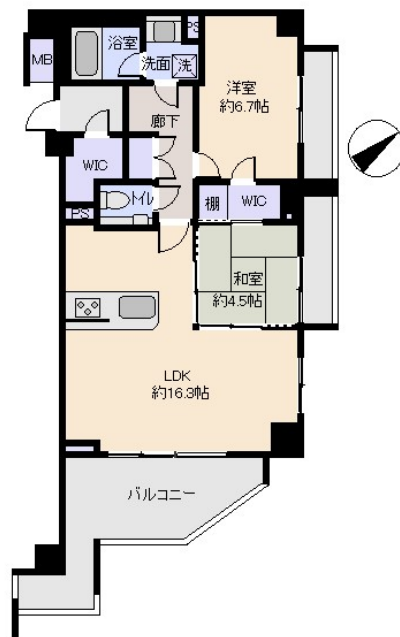

※図面と現況に相違がある場合は現況を優先いたします。

静岡県宅地建物取引業会員・静岡県知事(8)7587
◇下田本店
〒415-0021 静岡県下田市1丁目1-5ホワイトビル2F
フリーダイヤル 0800-888-4511
TEL:0558-23-4511 FAX 0558-23-6110

伊豆の不動産情報館
www.izutaiyo.co.jp
伊豆太陽ホーム
株式会社

◇熱海店
〒413-0011 静岡県熱海市田原本町6-7角屋ビル2F
フリーダイヤル 0120-86-0679
TEL:0557-86-4150 FAX:0557-83-4835

■取引態様
媒介
■担当
熱海店