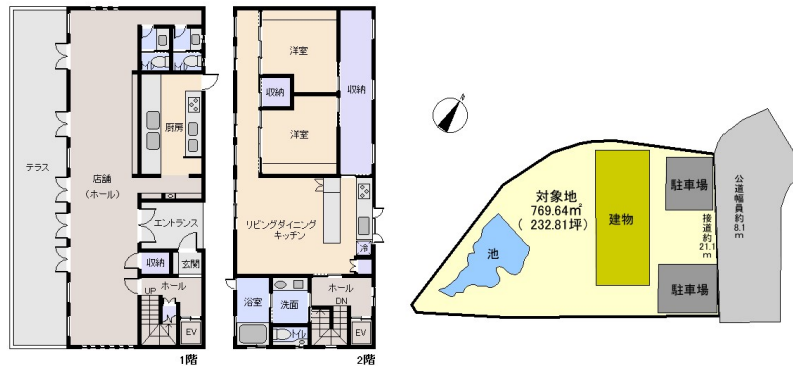

※図面と現況に相違がある場合は現況を優先いたします。

静岡県宅地建物取引業会員・静岡県知事(8)7587
◇下田本店
〒415-0021 静岡県下田市1丁目1-5ホワイトビル2F
フリーダイヤル 0800-888-4511
TEL: 0558-23-4511 FAX: 0558-23-6110

伊豆の不動産情報館
www.izutaiyo.co.jp
伊豆太陽ホーム
株式会社

◇熱海店
〒413-0011 静岡県熱海市田原本町6-7角屋ビル2F
フリーダイヤル 0120-86-0679
TEL: 0557-86-4150 FAX: 0557-83-4835

■取引態様
媒介
■担当
熱海店