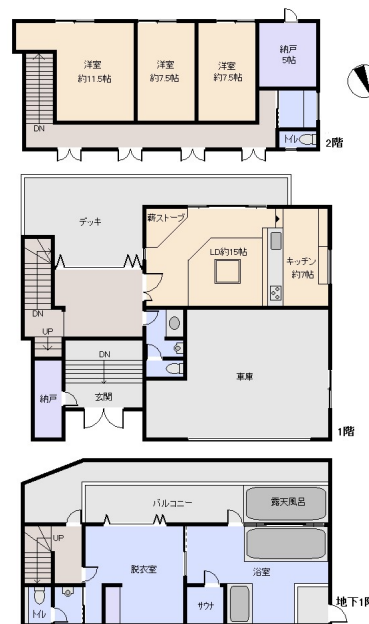

※図面と現況に相違がある場合は現況を優先いたします。

※土砂災害特別警戒区域内 津波災害警戒区域外

静岡県宅地建物取引業会員・静岡県知事(8)7587

◇下田本店

〒415-0021 静岡県下田市1丁目1-5ホワイトビル2F

フリーダイヤル 0800-888-4511

TEL: 0558-23-4511

FAX: 0558-23-6110

伊豆の不動産情報館

www.izutaiyo.co.jp

伊豆太陽ホーム

株式会社

◇熱海店

〒413-0011 静岡県熱海市田原本町6-7角屋ビル2F

フリーダイヤル 0120-86-0679

TEL: 0557-86-4150

FAX: 0557-83-4835

■取引態様
媒介

■担当
熱海店