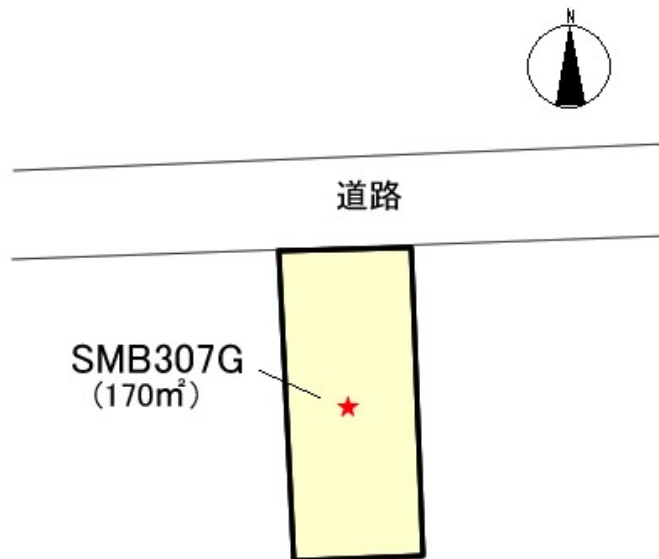

管理費等:

温泉: 不可 標高: 約 3.7 m ネット: 未調査

交通: 伊豆急下田 駅 1.3 Km

バス停: 中村大橋 徒歩 3 分

海: 見えない	富士山: 見えない
日当り: 良い	生活便: 良い
地勢: 平坦	菜園: 最適

※土砂災害警戒区域外 津波災害警戒区域外

※図面と現況に相違がある場合は現況を優先いたします。

静岡県宅地建物取引業会員・静岡県知事(8)7587