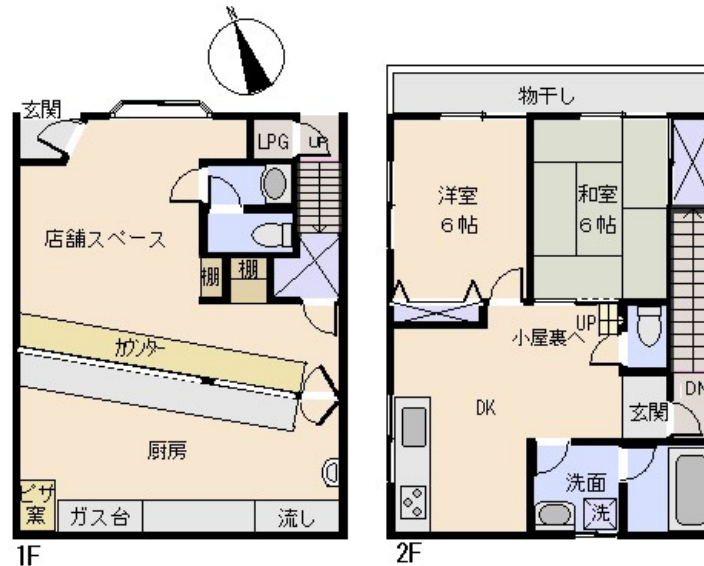

※図面と現況に相違がある場合は現況を優先いたします。

※土砂災害警戒区域外 津波災害警戒区域内

静岡県宅地建物取引業会員・静岡県知事(8)7587

◇下田店

〒415-0021 静岡県下田市1丁目1-5ホワイトビル2F

フリーダイヤル 0800-888-4511

TEL: 0558-23-4511 FAX: 0558-23-6110

伊豆の不動産情報館
www.izutaiyo.co.jp

伊豆太陽ホーム
株式会社

◇熱海店

〒413-0011 静岡県熱海市田原本町6-7角屋ビル2F

フリーダイヤル 0120-86-0679

TEL: 0557-86-4150 FAX: 0557-83-4835

■取引態様
貸主

■担当
熱海店