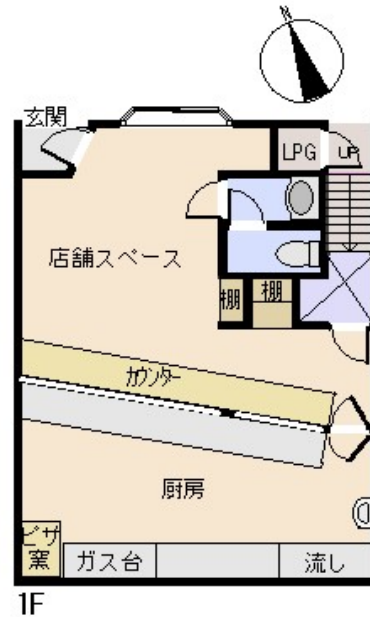

※図面と現況に相違がある場合は現況を優先いたします。

※土砂災害警戒区域外 津波災害警戒区域内

静岡県宅地建物取引業会員・静岡県知事(8)7587

◇下田店

〒415-0021 静岡県下田市1丁目1-5ホワイトビル2F

フリーダイヤル 0800-888-4511

TEL: 0558-23-4511 FAX: 0558-23-6110

伊豆の不動産情報館

www.izutaiyo.co.jp

伊豆太陽ホーム

株式会社

◇熱海店

〒413-0011 静岡県熱海市田原本町6-7角屋ビル2F

フリーダイヤル 0120-86-0679

TEL: 0557-86-4150 FAX: 0557-83-4835

■取引態様
貸主

■担当
熱海店