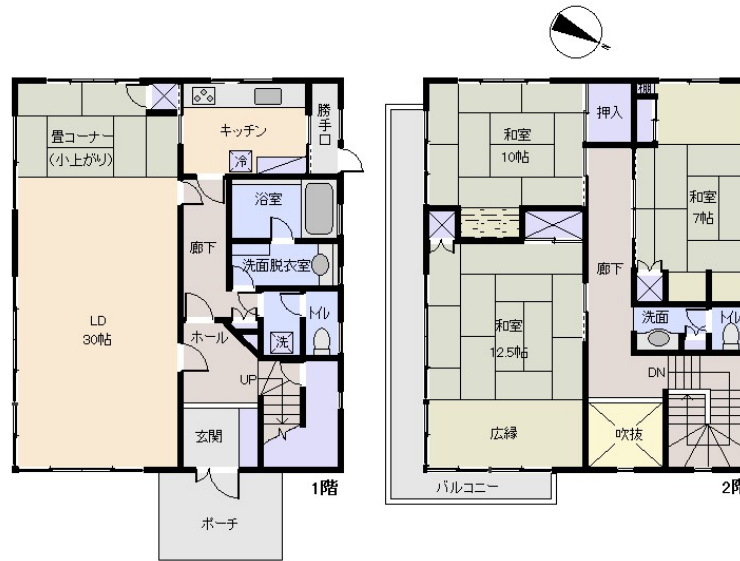

※図面と現況に相違がある場合は現況を優先いたします。

海: 一望	富士山: 見えない
日当り: 良い	生活便: 良い
地勢: 平坦	菜園: 最適

※土砂災害警戒区域内 津波災害警戒区域外

静岡県宅地建物取引業会員・静岡県知事(8)7587

◇下田本店

〒415-0021 静岡県下田市1丁目1-5ホワイトビル2F

フリーダイヤル 0800-888-4511

TEL: 0558-23-4511 FAX: 0558-23-6110

伊豆の不動産情報館

www.izutaiyo.co.jp

伊豆太陽ホーム

株式会社

◇熱海店

〒413-0011 静岡県熱海市田原本町6-7角屋ビル2F

フリーダイヤル 0120-86-0679

TEL: 0557-86-4150 FAX: 0557-83-4835

■取引態様
媒介

■担当
熱海店