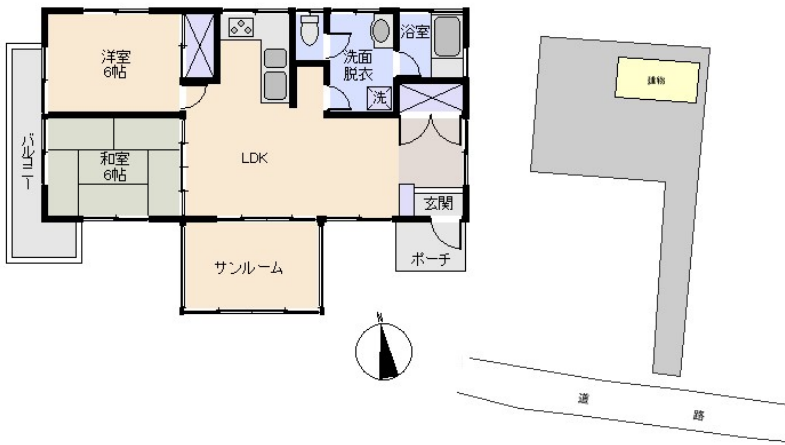

現地案内図

※図面と現況に相違がある場合は現況を優先いたします。

静岡県宅地建物取引業会員・静岡県知事(8)7587
◇下田本店
〒415-0021 静岡県下田市1丁目1-5ホワイトビル2F
フリーダイヤル 0800-888-4511
TEL: 0558-23-4511 FAX: 0558-23-6110

伊豆の不動産情報館
www.izutaiyo.co.jp
伊豆太陽ホーム
株式会社

◇熱海店
〒413-0011 静岡県熱海市田原本町6-7角屋ビル2F
フリーダイヤル 0120-86-0679
TEL: 0557-86-4150 FAX: 0557-83-4835

■取引態様
媒介
■担当
熱海店