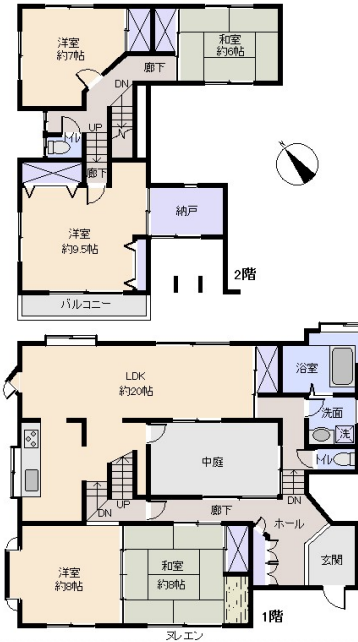

※図面と現況に相違がある場合は現況を優先いたします。

静岡県宅地建物取引業会員・静岡県知事(8)7587
◇下田本店
〒415-0021 静岡県下田市1丁目1-5ホワイトビル2F
フリーダイヤル 0800-888-4511
TEL:0558-23-4511 FAX:0558-23-6110

伊豆の不動産情報館
www.izutaiyo.co.jp