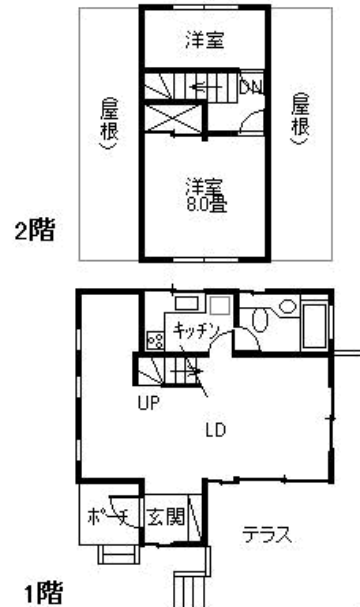

※図面と現況に相違がある場合は現況を優先いたします。

※土砂災害警戒区域外

静岡県宅地建物取引業会員・静岡県知事(7)7587

◇下田本店

〒415-0021 静岡県下田市1丁目1-5ホワイトビル2F

フリーダイヤル 0800-888-4511

TEL:0558-23-4511 FAX:0558-23-6110

伊豆の不動産情報館

www.izutaiyo.co.jp