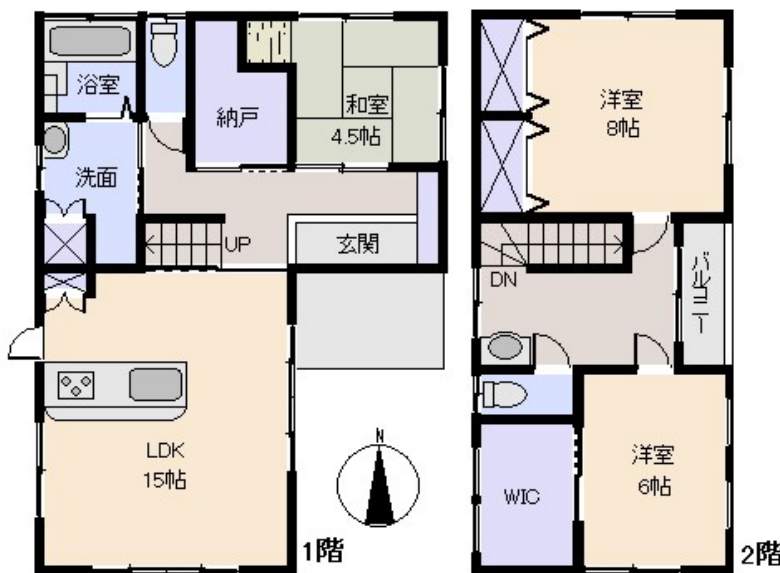

※図面と現況に相違がある場合は現況を優先いたします。

※土石流危険区域 津波災害警戒区域外