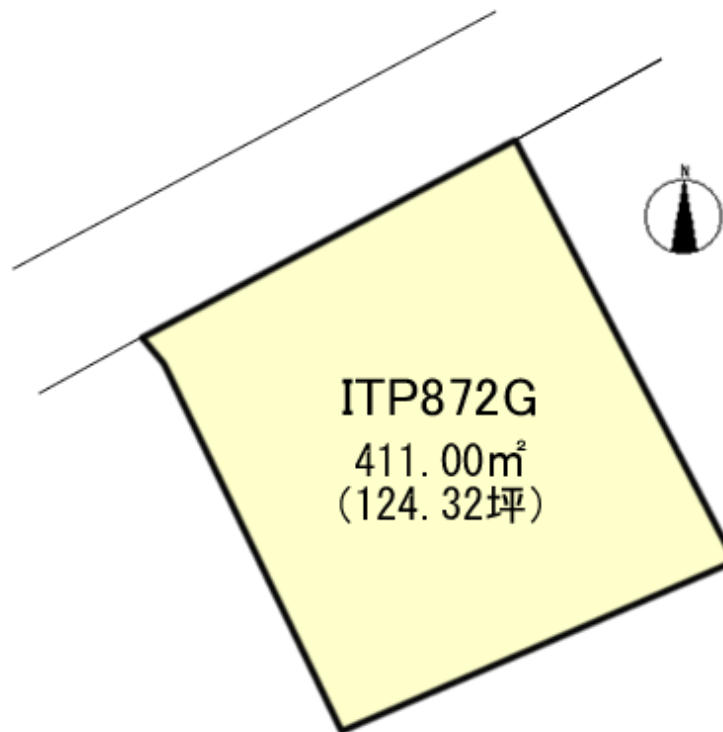

公 法 上 の 制 限	都市計画区域内	未線引区域
	用途地域	無指定
	建ぺい率	20% 容積率 40%
	国立公園	2種
	宅造法	その他 かけ条例

管理費等: 新和会費 7,000円/年(土地個人所有)
15,700円/年(法人土地所有)
温泉名義変更料 216,000円 温泉契約H
21.4.1~H31.3.31まで

温泉: 有 標高: 約 m
交通: 城ヶ崎海岸 駅 0.4 Km
バス停: 徒歩 分

海: 見えない	富士山: 見えない
日当たり: 良い	生活便: 良い
地勢: 平坦	菜園: 不適

※図面と現況に相違がある場合は現況を優先いたします。

静岡県宅地建物取引業会員・静岡県知事(7)7587

◇下田本店 〒415-0016 静岡県下田市中488-1

フリーダイヤル 0800-888-4511

TEL: 0558-23-4511 FAX 0558-23-6110

伊豆の不動産情報館 www.izutaiyo.co.jp

伊豆太陽ホーム 株式会社

◇熱川店 フリーダイヤル 0120-315-625
〒413-0302 静岡県賀茂郡東伊豆町奈良本1246-73
TEL: 0557-22-2288 FAX: 0557-22-0062

◇熱海店 フリーダイヤル 0120-86-0679
〒413-0011 静岡県熱海市田原本町6-7角屋ビル2F
TEL: 0557-86-4150 FAX: 0557-83-4835

■取引態様
媒介

■担当
熱川店