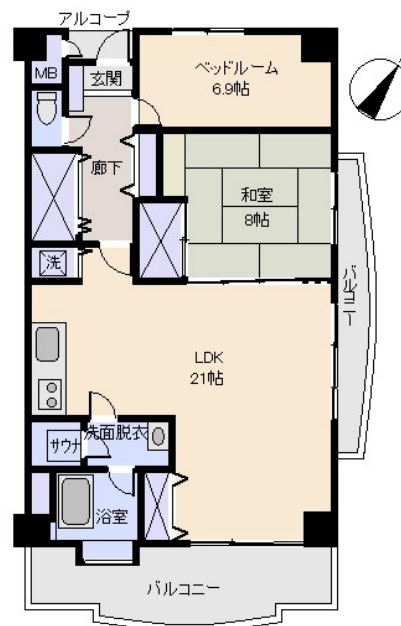

※図面と現況に相違がある場合は現況を優先いたします。

静岡県宅地建物取引業会員・静岡県知事(8)7587
◇下田本店
〒415-0021 静岡県下田市1丁目1-5ホワイトビル2F
フリーダイヤル 0800-888-4511
TEL:0558-23-4511 FAX 0558-23-6110

伊豆の不動産情報館
www.izutaiyo.co.jp
伊豆太陽ホーム
株式会社

◇熱海店
〒413-0011 静岡県熱海市田原本町6-7角屋ビル2F
フリーダイヤル 0120-86-0679
TEL:0557-86-4150 FAX:0557-83-4835

■取引態様
媒介
■担当
熱海店