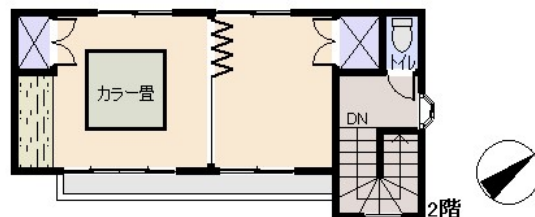

※図面と現況に相違がある場合は現況を優先いたします。