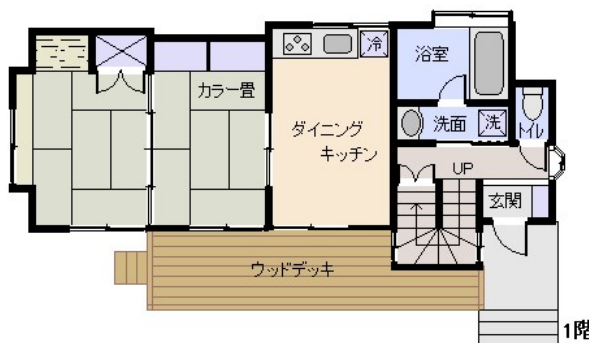

※図面と現況に相違がある場合は現況を優先いたします。