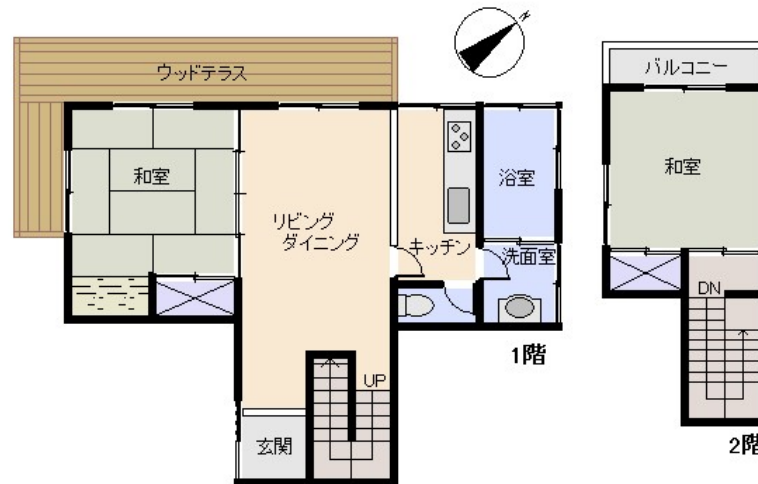

※図面と現況に相違がある場合は現況を優先いたします。

※土砂災害警戒区域外

静岡県宅地建物取引業会員・静岡県知事(8)7587

◇下田本店

〒415-0021 静岡県下田市1丁目1-5ホワイトビル2F

フリーダイヤル 0800-888-4511

TEL: 0558-23-4511 FAX: 0558-23-6110

伊豆の不動産情報館

www.izutaiyo.co.jp

伊豆太陽ホーム

株式会社

◇熱海店

〒413-0011 静岡県熱海市田原本町6-7角屋ビル2F

フリーダイヤル 0120-86-0679

TEL: 0557-86-4150 FAX: 0557-83-4835

■取引態様
媒介

■担当
熱海店