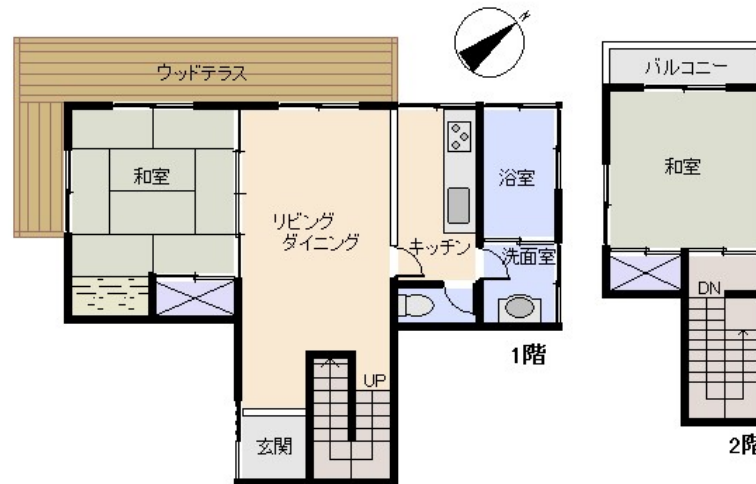

※図面と現況に相違がある場合は現況を優先いたします。

※土砂災害警戒区域外

静岡県宅地建物取引業会員・静岡県知事(8)7587

◇下田本店

〒415-0021 静岡県下田市1丁目1-5ホワイトビル2F

フリーダイヤル 0800-888-4511

TEL: 0558-23-4511 FAX: 0558-23-6110

伊豆の不動産情報館

www.izutaiyo.co.jp

伊豆太陽ホーム

株式会社

◇熱海店

〒413-0011 静岡県熱海市田原本町6-7角屋ビル2F

フリーダイヤル 0120-86-0679

TEL: 0557-86-4150 FAX: 0557-83-4835

■取引態様
媒介

■担当
熱海店