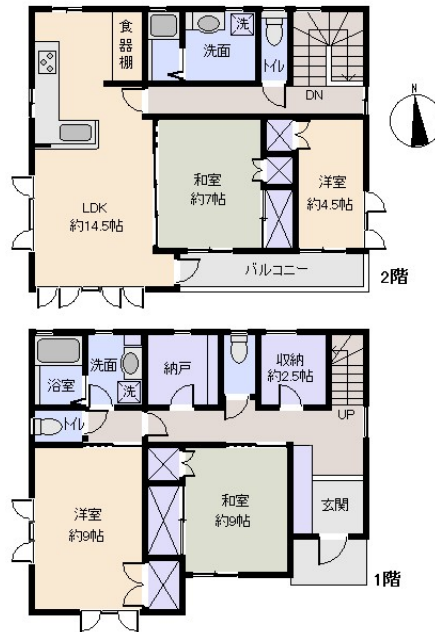

現地案内図

※図面と現況に相違がある場合は現況を優先いたします。

静岡県宅地建物取引業会員・静岡県知事(8)7587

◇下田本店

〒415-0021 静岡県下田市1丁目1-5ホワイトビル2F

フリーダイヤル 0800-888-4511

TEL: 0558-23-4511

FAX: 0558-23-6110

伊豆の不動産情報館

www.izutaiyo.co.jp