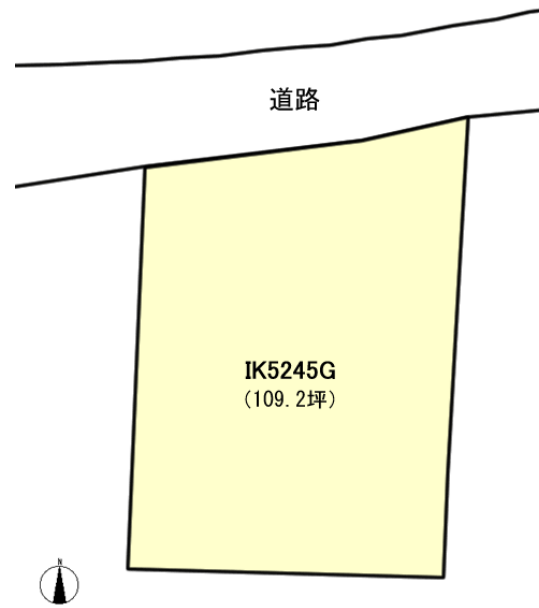

☆ 伊豆スカイライン、富士見パークウェイのご利用が便利。葦山駅方面に出る分譲地運航バス便あり。

所在地: 静岡県伊豆の国市葦山山木

区画No:

地目: 山林

地積: 361.00 m² 109.2 坪

道路: 北側幅員 5 mに m接道

公 法 上 の 制 限	都市計画区域内	市街化調整区域
	用途地域 無指定	
	建ぺい率 30%	容積率 60%
	国立公園 外	
	宅造法 内	その他

管理費等: 管理費: 3500円/月 ※消費税別途

温泉: 可 標高: 約 335 m
 交通: 熱海 駅 17 Km
 バス停: 徒歩 分

海: 見えない 富士山: 見えない
 日当たり: 普通 生活便: 普通
 地勢: 傾斜 菜園: 適

※土砂災害警戒区域外

現地案内図

※図面と現況に相違がある場合は現況を優先いたします。

静岡県宅地建物取引業会員・静岡県知事(7)7587

◇下田本店

〒415-0021 静岡県下田市1丁目1-5ホワイトビル2F