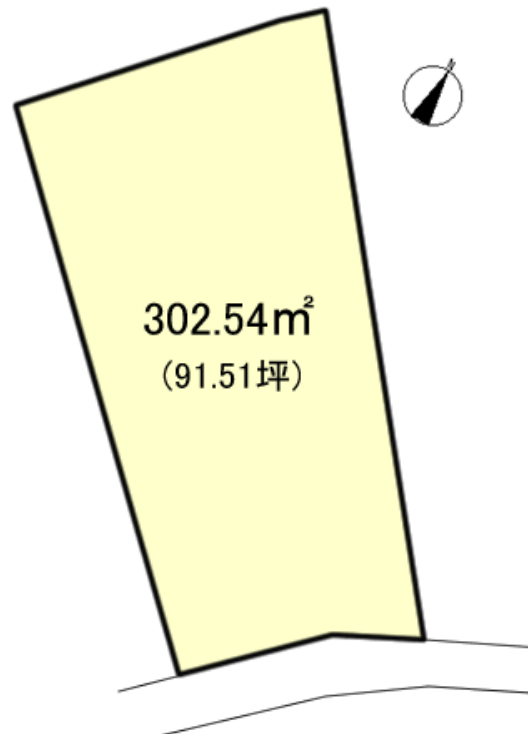

※図面と現況に相違がある場合は現況を優先いたします。

静岡県宅地建物取引業会員・静岡県知事(6)7587

◇下田本店 〒415-0016 静岡県下田市中488-1

フリーダイヤル 0800-888-4511

TEL: 0558-23-4511 FAX 0558-23-6110

伊豆の不動産情報館 www.izutaiyo.co.jp

伊豆太陽ホーム 株式会社

◇熱川店 フリーダイヤル 0120-315-625
〒413-0302 静岡県賀茂郡東伊豆町奈良本1246-73
TEL: 0557-22-2288 FAX: 0557-22-0062

◇熱海店 フリーダイヤル 0120-86-0679
〒413-0022 静岡県熱海市昭和町5-6 田代ビル1F
TEL: 0557-86-4150 FAX: 0557-83-4835

■取引態様
媒介

■担当
熱海店