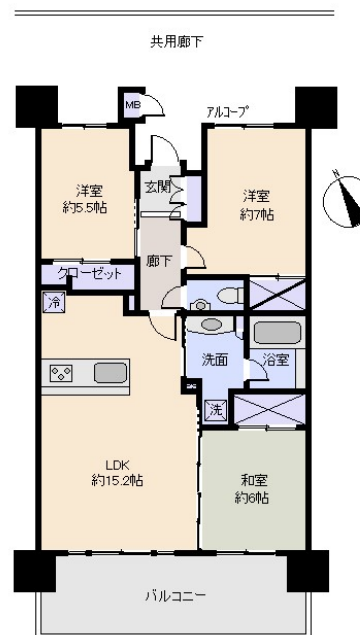

※図面と現況に相違がある場合は現況を優先いたします。

静岡県宅地建物取引業会員・静岡県知事(8)7587

◇下田本店

〒415-0021 静岡県下田市1丁目1-5ホワイトビル2F

フリーダイヤル 0800-888-4511

TEL: 0558-23-4511 FAX 0558-23-6110

伊豆の不動産情報館
www.izutaiyo.co.jp

伊豆太陽ホーム
株式会社

◇熱海店

〒413-0011 静岡県熱海市田原本町6-7角屋ビル2F

フリーダイヤル 0120-86-0679

TEL: 0557-86-4150 FAX: 0557-83-4835

■取引態様
媒介

■担当
熱海店