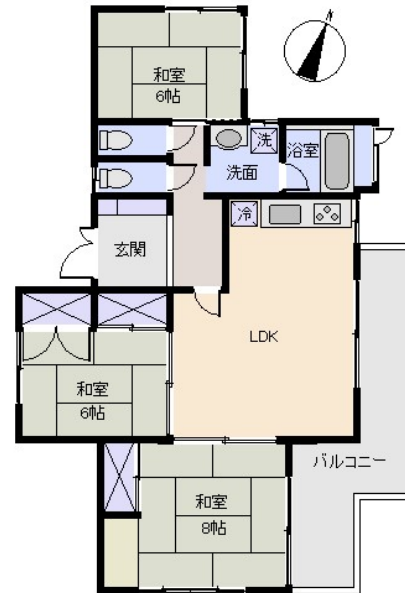

所在地: 静岡県熱海市上多賀

区画No:

地目: 山林

地積: 507.88 m² 153.63 坪

道路: 北側幅員 4 mに m接道

公 法 上 の 制 限	都市計画区域内	非線引区域
	用途地域 無指定	
	建ぺい率 30%	容積率 150%
	国立公園	
	宅造法 外	その他 2種風致・

管理費等: 公益費・管理費60,060円/年(個人)・180,180円/年(法人)+土地のみ: 管理費43,670円/年・所有者名義変更料 9,900/1区画 温泉有・契約任意・更新料(10年毎)あり・各戸加温方式[温泉契約]プランA: 温泉

温泉: 可 標高: 約 m ネット: 未調査

交通: 熱海 駅 Km

バス停: 徒歩 分

海: 望む	富士山: 見えない
日当たり: 普通	生活便: 普通
地勢: 傾斜	菜園: 不適

※図面と現況に相違がある場合は現況を優先いたします。

※土砂災害警戒区域内

静岡県宅地建物取引業会員・静岡県知事(8)7587

◇下田本店