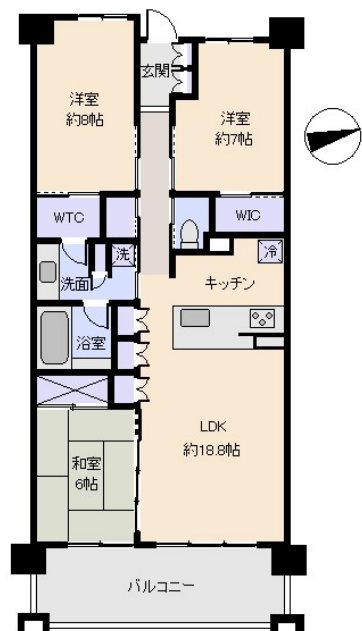

※図面と現況に相違がある場合は現況を優先いたします。

静岡県宅地建物取引業会員・静岡県知事(8)7587
◇下田本店
〒415-0021 静岡県下田市1丁目1-5ホワイトビル2F
フリーダイヤル 0800-888-4511
TEL:0558-23-4511 FAX 0558-23-6110

伊豆の不動産情報館
www.izutaiyo.co.jp
伊豆太陽ホーム
株式会社

◇熱海店
〒413-0011 静岡県熱海市田原本町6-7角屋ビル2F
フリーダイヤル 0120-86-0679
TEL:0557-86-4150 FAX:0557-83-4835

■取引態様
媒介
■担当
熱海店