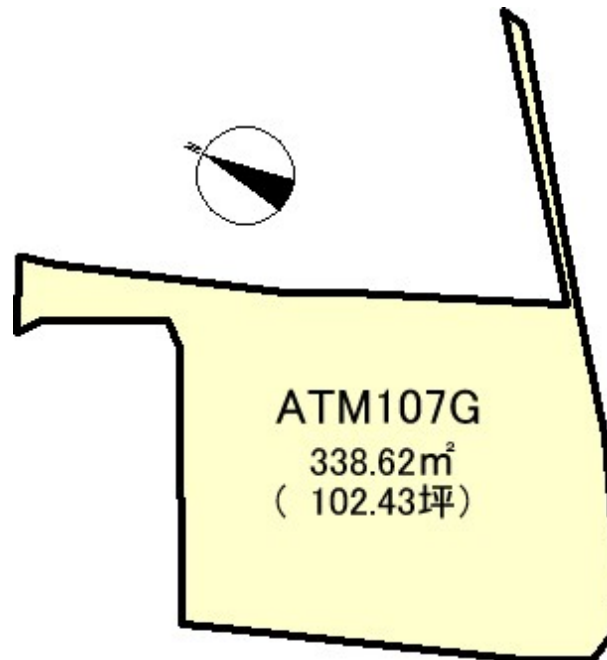

※図面と現況に相違がある場合は現況を優先いたします。

※土石流危険渓流等 津波災害警戒区域内

静岡県宅地建物取引業会員・静岡県知事(8)7587

◇下田本店

〒415-0021 静岡県下田市1丁目1-5ホワイトビル2F

フリーダイヤル 0800-888-4511

TEL:0558-23-4511 FAX 0558-23-6110

伊豆の不動産情報館

www.izutaiyo.co.jp