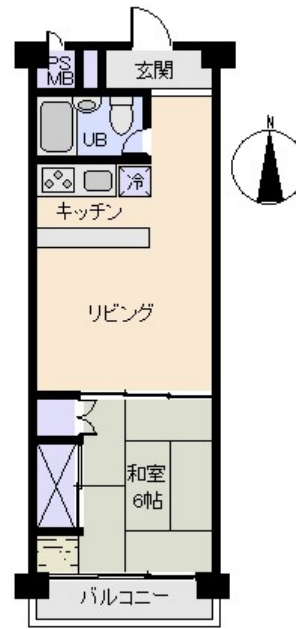

※図面と現況に相違がある場合は現況を優先いたします。