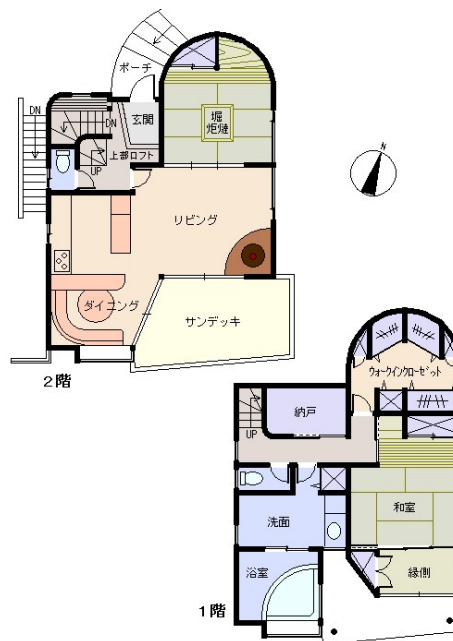

所在地: 静岡県熱海市桜木町

区画No: 地目: 宅地

地積: 121.06平方メートル(36.62坪)

構造: 木造 瓦葺 2階建 築年数: 30.8年 間取り: 2SLDK+ロフト

床面積: 1F: 53.98㎡

2F: 51.39㎡

: ㎡

計: 105.37㎡ 31.87坪

築年月: 平成7年8月

道路: 北側幅員 5 m 9 m 接道

その他: 電気: 東京電力 水道: 公営 ガス: プロパン
排水: 個別浄化槽 駐車場: 有

温泉: 不可 標高: 約 217 m ネット: 未調査
最寄り駅: 熱海駅 4.6km 車で17分

海: 一望	富士山: 見えない
日当たり: 良い	生活便: 普通
地勢: 平坦	菜園: 適

※図面と現況に相違がある場合は現況を優先いたします。

※土砂災害警戒区域外 津波災害警戒区域外