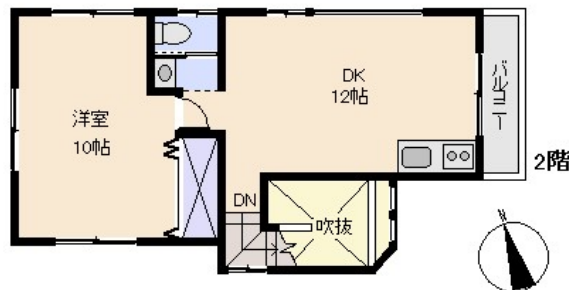

※図面と現況に相違がある場合は現況を優先いたします。

静岡県宅地建物取引業会員・静岡県知事(8)7587

◇下田本店

〒415-0021 静岡県下田市1丁目1-5ホワイトビル2F

フリーダイヤル 0800-888-4511

TEL: 0558-23-4511

FAX: 0558-23-6110

伊豆の不動産情報館
www.izutaiyo.co.jp