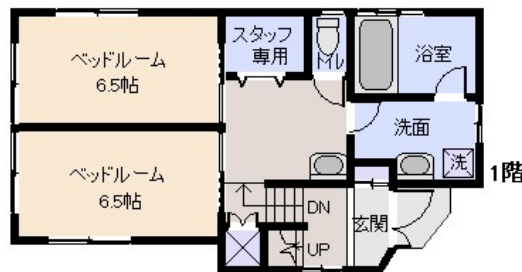

※図面と現況に相違がある場合は現況を優先いたします。

静岡県宅地建物取引業会員・静岡県知事(8)7587

◇下田本店

〒415-0021 静岡県下田市1丁目1-5ホワイトビル2F

フリーダイヤル 0800-888-4511

TEL: 0558-23-4511

FAX: 0558-23-6110

伊豆の不動産情報館
www.izutaiyo.co.jp