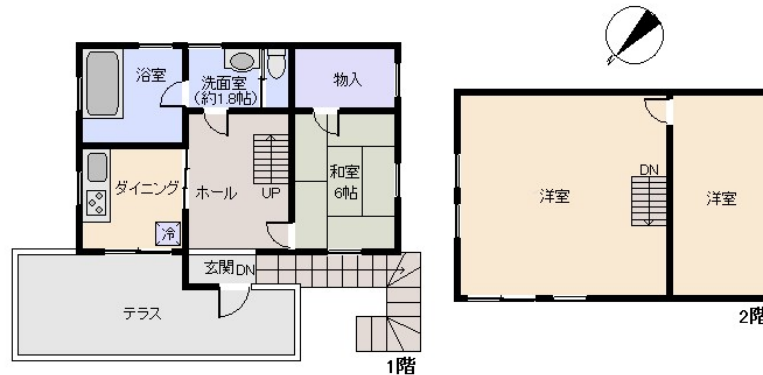

※図面と現況に相違がある場合は現況を優先いたします。 ※土砂災害警戒・特別警戒区域内 津波災害警戒区域外

静岡県宅地建物取引業会員・静岡県知事(8)7587

◇下田本店

〒415-0021 静岡県下田市1丁目1-5ホワイトビル2F

フリーダイヤル 0800-888-4511

TEL: 0558-23-4511 FAX: 0558-23-6110

伊豆の不動産情報館

www.izutaiyo.co.jp

伊豆太陽ホーム

株式会社

◇熱海店

〒413-0011 静岡県熱海市田原本町6-7角屋ビル2F

フリーダイヤル 0120-86-0679

TEL: 0557-86-4150 FAX: 0557-83-4835

■取引態様
媒介

■担当
熱海店