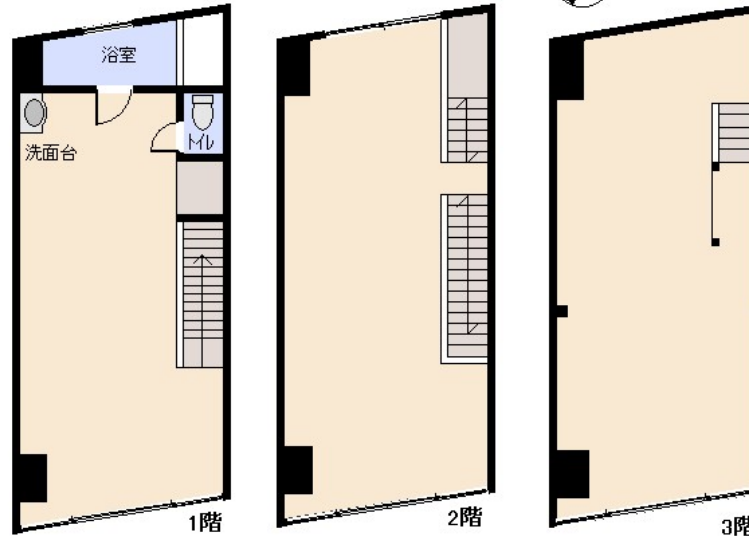

※図面と現況に相違がある場合は現況を優先いたします。

※土砂災害警戒区域外 津波災害警戒区域外

静岡県宅地建物取引業会員・静岡県知事(8)7587

◇下田本店

〒415-0021 静岡県下田市1丁目1-5ホワイトビル2F

フリーダイヤル 0800-888-4511

TEL: 0558-23-4511 FAX: 0558-23-6110

伊豆の不動産情報館 www.izutaiyo.co.jp

伊豆太陽ホーム 株式会社

◇熱海店

〒413-0011 静岡県熱海市田原本町6-7角屋ビル2F

フリーダイヤル 0120-86-0679

TEL: 0557-86-4150 FAX: 0557-83-4835

■取引態様
媒介

■担当
熱海店