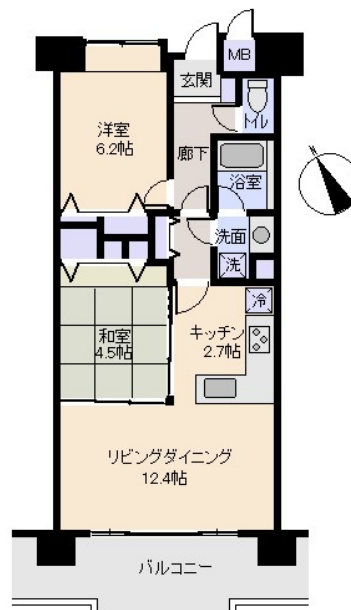

※図面と現況に相違がある場合は現況を優先いたします。

※土砂災害特別警戒区域内