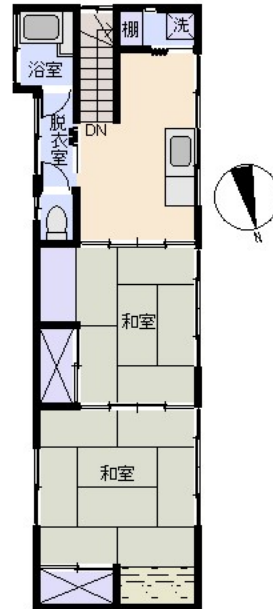

※図面と現況に相違がある場合は現況を優先いたします。

静岡県宅地建物取引業会員・静岡県知事(8)7587

◇下田本店

〒415-0021 静岡県下田市1丁目1-5ホワイトビル2F

フリーダイヤル 0800-888-4511

TEL: 0558-23-4511 FAX: 0558-23-6110

伊豆の不動産情報館

www.izutaiyo.co.jp