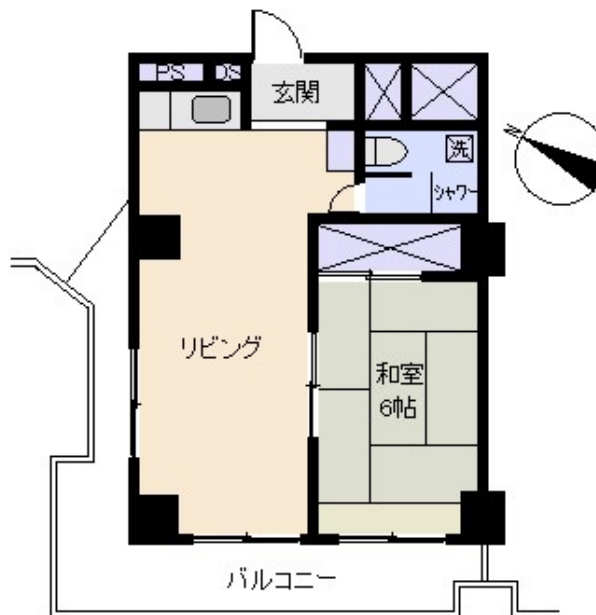

※図面と現況に相違がある場合は現況を優先いたします。

※土砂災害警戒区域内

静岡県宅地建物取引業会員・静岡県知事(8)7587

◇下田本店

〒415-0021 静岡県下田市1丁目1-5ホワイトビル2F

フリーダイヤル 0800-888-4511

TEL: 0558-23-4511 FAX: 0558-23-6110

伊豆の不動産情報館
www.izutaiyo.co.jp

伊豆太陽ホーム
株式会社

◇熱海店

〒413-0011 静岡県熱海市田原本町6-7角屋ビル2F

フリーダイヤル 0120-86-0679

TEL: 0557-86-4150 FAX: 0557-83-4835

■取引態様
媒介

■担当
熱海店