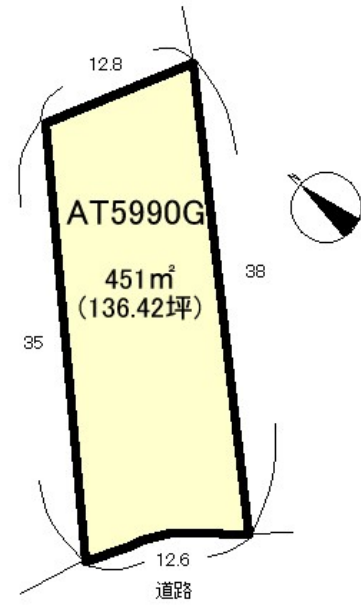

※図面と現況に相違がある場合は現況を優先いたします。

※土砂災害警戒・特別警戒区域内

静岡県宅地建物取引業会員・静岡県知事(8)7587
◇下田本店
〒415-0021 静岡県下田市1丁目1-5ホワイトビル2F
フリーダイヤル 0800-888-4511
TEL: 0558-23-4511 FAX 0558-23-6110

伊豆の不動産情報館
www.izutaiyo.co.jp
伊豆太陽ホーム
株式会社

◇熱海店
〒413-0011 静岡県熱海市田原本町6-7角屋ビル2F
フリーダイヤル 0120-86-0679
TEL: 0557-86-4150 FAX: 0557-83-4835

■取引態様
媒介
■担当
熱海店