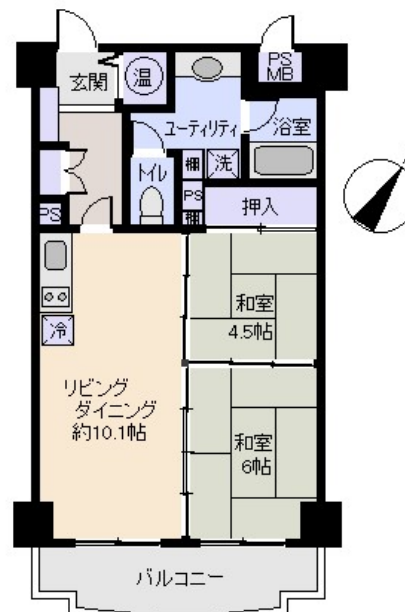

※図面と現況に相違がある場合は現況を優先いたします。

静岡県宅地建物取引業会員・静岡県知事(8)7587
◇下田本店
〒415-0021 静岡県下田市1丁目1-5ホワイトビル2F
フリーダイヤル 0800-888-4511
TEL: 0558-23-4511 FAX 0558-23-6110

伊豆の不動産情報館
www.izutaiyo.co.jp
伊豆太陽ホーム
株式会社

◇熱海店
〒413-0011 静岡県熱海市田原本町6-7角屋ビル2F
フリーダイヤル 0120-86-0679
TEL: 0557-86-4150 FAX: 0557-83-4835

■取引態様
媒介

■担当
熱海店