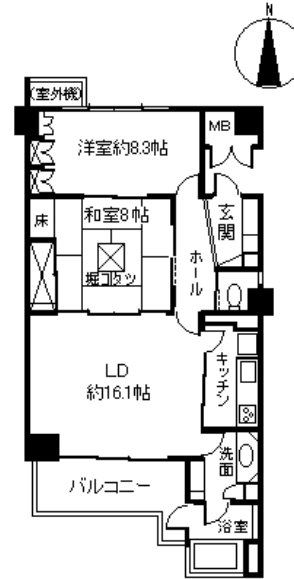

物件 No: SM1206M

下田市 リゾート129 碁石が浜パートV 1,150万円

☆ 太平洋一望！神子元島、田牛堤防、行き交う船が丸見え。夜の景色もロマンチック！

☆ 最上階の為にリビングは勾配天井で開放感が違います！窓も大きく室内は大変明るく、リゾート感満載。

☆ 青い大海原、白い砂浜が広がる大浜海水浴場へ徒歩で行けます。釣りの好きな方には好釣り場の連続。

☆ 室内はきれいに使われていてそのままでも使えます。家具その他、ご希望の方には置いていきます。

所在地: 静岡県下田市田牛682-4,711-82

敷地面積: 5,545.01 m² 1,677.36 坪
構造: 鉄筋コンクリート5階建

築年月: H4/11/1 築年数: 25.4 年
施工: (株)伊豆急ハウジング
管理委託: (株)伊豆急ハウジング

全戸数: 36戸 5XX号間取: 21DK
床面積(登記簿): 75.94 m² (22.97坪)
床面積(壁芯): 82.58 m² (24.98坪)
バルコニー: 10.46 m² (3.16坪)
管理費: 19,100 円/月
修繕積立金: 5,000 円/月
水道代: 円/月
温泉代: 円/月
:

合計: 24,100 円/月

温泉大浴場: 無 大浴場: 無
各戸温泉: 有 プール: なし

駐車場: 共用

交通: 伊豆急下田 駅 6.2 Km
バス停: 碁石浜 徒歩 10 分

海: 一望 富士山: 見えない 日当たり: 良い
地勢: 平坦 菜園: 不適 生活便: 普通

※図面と現況に相違がある場合は現況を優先いたします。

静岡県宅地建物取引業会員・静岡県知事(7)7587

◇下田本店 〒415-0016 静岡県下田市中488-1