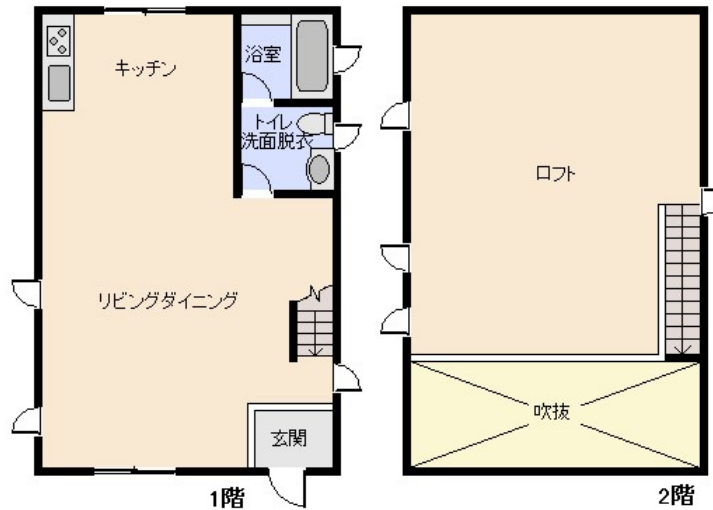

現地案内図

※図面と現況に相違がある場合は現況を優先いたします。

静岡県宅地建物取引業会員・静岡県知事(8)7587

◇下田本店

〒415-0021 静岡県下田市1丁目1-5ホワイトビル2F

フリーダイヤル 0800-888-4511

TEL:0558-23-4511

FAX:0558-23-6110

伊豆の不動産情報館

www.izutaiyo.co.jp

伊豆太陽ホーム

株式会社

◇熱海店

〒413-0011 静岡県熱海市田原本町6-7角屋ビル2F

フリーダイヤル 0120-86-0679

TEL:0557-86-4150

FAX:0557-83-4835

■取引態様
媒介

■担当
熱海店