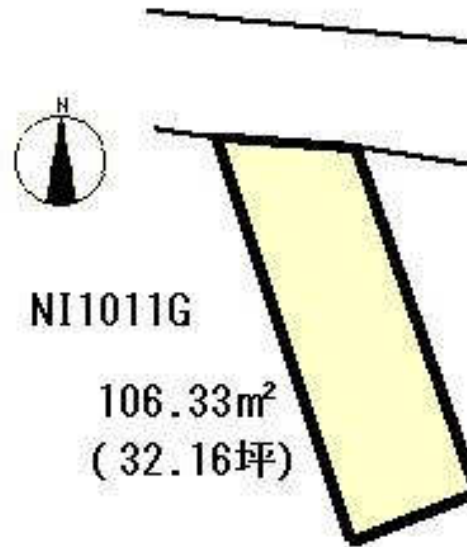

※図面と現況に相違がある場合は現況を優先いたします。

静岡県宅地建物取引業会員・静岡県知事(7)7587
◇下田本店
〒415-0021 静岡県下田市1丁目1-5ホワイトビル2F
フリーダイヤル 0800-888-4511
TEL:0558-23-4511 FAX 0558-23-6110

伊豆の不動産情報館
www.izutaiyo.co.jp
伊豆太陽ホーム
株式会社

◇熱海店
〒413-0011 静岡県熱海市田原本町6-7角屋ビル2F
フリーダイヤル 0120-86-0679
TEL:0557-86-4150 FAX:0557-83-4835

■取引態様
売主
■担当
下田本店