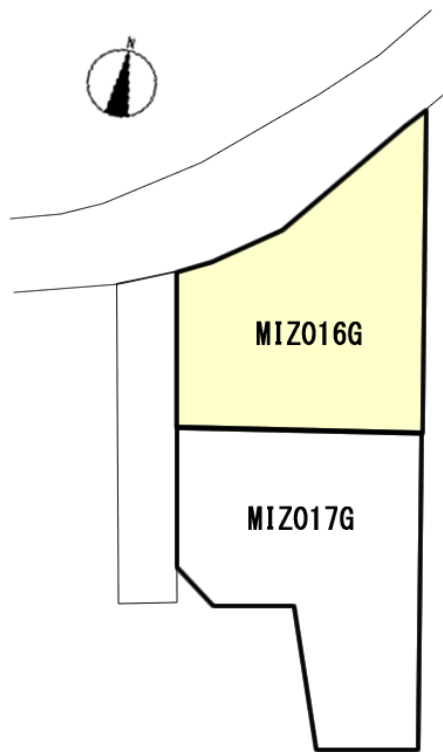

所在地: 静岡県賀茂郡南伊豆町下賀茂

区画No:

地目: 雑種地

地積: 272.82 m² 82.52 坪

道路: 北側幅員 4 mに 20 m接道

公 法 上 の 制 限	都市計画区域内	未線引区域
	用途地域 無指定	
	建ぺい率 60%	容積率 200%
	国立公園 外	宅造法 内 その他

管理費等:

温泉: 可 標高: 約 16 m