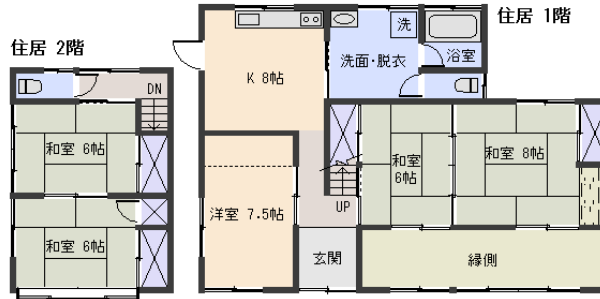

所在地: 静岡県賀茂郡南伊豆町毛倉野字渡田
 区画No: 地目: 宅地・雑種地
 地積: 2966.31平方メートル(897.31坪)

構造: 木造 スレート葺 平家建 築年数: 17.1年

床面積: 1F: 60.45 m²
 2F: m²
 : m²
 計: 60.45 m² 18.28 坪

築年月: 平成12年4月

道路: 西側幅員 8 m 40 m 接道

その他: 電気: 東京電力 水道: 公営 ガス: プロパン
 排水: 個別浄化槽 駐車場: 有 管理費等: 区費3000円/月