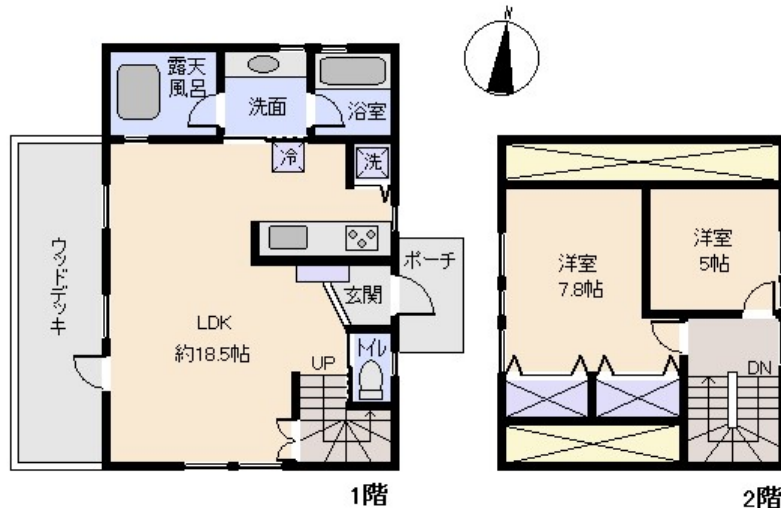

☆ ウッドデッキに露天風呂、美味しい空気、綺麗な木々、非日常空間を満喫

☆ 富士山を遠望 明るい陽射し、清々しい風がはいる、LDKは広々18.5帖

☆ 嬉しい温泉権利付。道路面よりフラット、角地で開放感ある立地。

※図面と現況に相違がある場合は現況を優先いたします。

所在地: 静岡県田方郡函南町平井

区画No: 地目:

地積: 240平方メートル(72.6坪)

構造: 木造 スレート葺 2階建 築年数: 24.1年
間取り: 2LDK

床面積: 1F: m²

2F: m²

延べ: 84.62 m²

計: 84.62 m² 25.59 坪

築年月: 平成11年7月

道路: 東側幅員 7 m m接道

その他: 電気: 東京電力 水道: 公営 ガス: プロパン
排水: 個別浄化槽 駐車場: 有 管理費等: 管理費64,460円/年 水道基本料4,400円/2ヶ月
毎 温泉使用料2,530円/月(10立方迄) 温泉
名義変更料11万円 温泉更新料44万円/10年