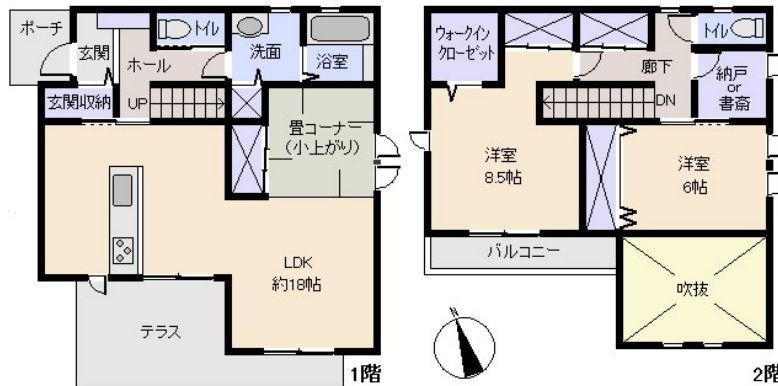

所在地: 静岡県伊東市八幡野
 区画No: 伊豆急15次74 地目:
 地積: 336平方メートル(101.64坪)
 構造: 木造 スレート葺 築年数: 0.5年 間取り:
 2LDK+畳コーナー

床面積: 1F: m²
 2F: m²
 延べ: 101.84 m²
 計: 101.84 m² 30.8 坪

築年月: 令和5年8月
 道路: 西側幅員 5.5 m m接道
 その他: 電気: 東京電力 水道: 私营 排水: 個別浄化槽 駐車場: 有 管理費等: 伊豆高原親和会建物あり 個人18,000円/年~ 法人77,400円/年~ ○基本料968円/月(10m²まで)メータ使用料別途
 温泉: 可 標高: 約 m ネット: 未調査
 最寄り駅: 城ヶ崎海岸駅 0.9km 車で3分