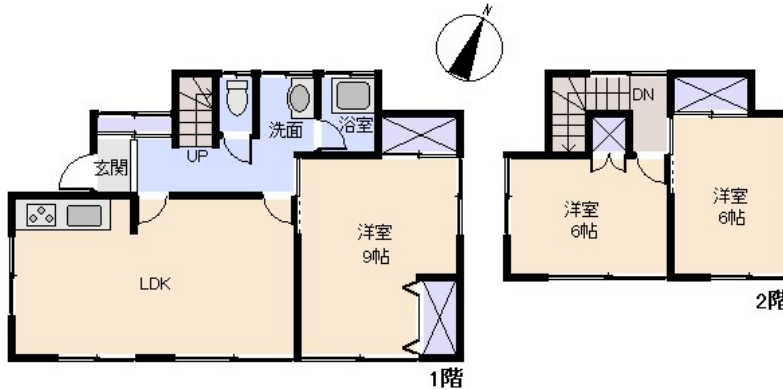

※図面と現況に相違がある場合は現況を優先いたします。

静岡県宅地建物取引業会員・静岡県知事(8)7587

◇下田本店

〒415-0021 静岡県下田市1丁目1-5ホワイトビル2F

フリーダイヤル 0800-888-4511

TEL: 0558-23-4511 FAX: 0558-23-6110

伊豆の不動産情報館
www.izutaiyo.co.jp

伊豆太陽ホーム
株式会社

◇熱海店

〒413-0011 静岡県熱海市田原本町6-7角屋ビル2F

フリーダイヤル 0120-86-0679

TEL: 0557-86-4150 FAX: 0557-83-4835

■取引態様
媒介

■担当
熱海店