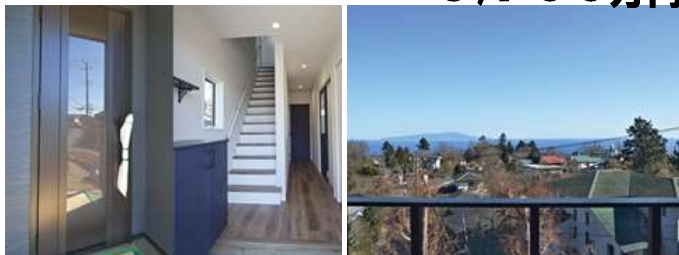

No: ITM277H

特選新築

綺麗な新築で新生活

伊東市 伊豆急城ヶ崎地区

3,700万円

- ☆ 桜並木迄徒歩圏内 桜の咲く季節にはのんびりと花見ができます。
- ☆ 21帖のLDK2階には大きなお部屋が2つ！土間のある玄関や2階には7帖・8帖のウィークインクローゼット付
- ☆ 2階には大きなバルコニーも、夜には満天の星空を見ながらお酒を飲む・・・
- ☆ 温泉引き込見可能(別途費用あり)でのんびり散歩帰りには、お風呂でゆったり！

所在地: 静岡県伊東市八幡野
 区画No: 伊豆急4次476 地目: 山林
 地積: 489平方メートル(147.92坪)

構造: 木造 スレート葺 2階建 築年数: 0.8年
 間取り: 2LDK+S

床面積:	1F:	97.90 m ²	
	2F:	m ²	
	延べ:	m ²	
	計:	97.9 m ²	29.61 坪

築年月: 令和5年5月

道路: 西側幅員 5.5 m m接道

その他: 電気: 東京電力 水道: 私营 ガス: プロパン
 排水: 個別浄化槽 駐車場: 有 管理費等: 親
 和会費: 19,200円/年 水道基本料: 1,188円/10
 m³ 22mm