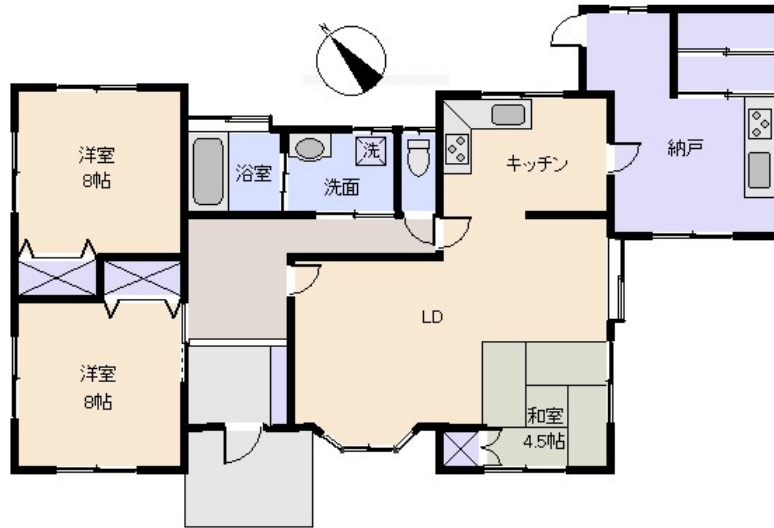

No: ITM274H

特選中古

平屋で始める暮らし

伊東市 伊豆急城ヶ崎地区

3,580万円

- ☆ 住宅名一カーにて建てられ、丁寧に使われている平屋建て 城ヶ崎海岸まで歩くことができます。
- ☆ 広々とした玄関ホール、全体的にゆったりとした作りでのんびりと伊豆暮らしが始められます。
- ☆ お庭では、家庭菜園をして、近隣のんびり散歩。自転車でスーパーへ買物なんて事もできる地域！
- ☆ 駐車場は3台分！別荘でも定住にもどちらでもお使いになれます。

所在地: 静岡県伊東市八幡野
区画No: 地目: 山林
地積: 498平方メートル(150.64坪)

構造: 木造 平家建 築年数: 22.7年 間取り: 3LDK

床面積: 1F: 96.36 m²
2F: m²
: m²
計: 96.36 m² 29.14 坪

築年月: 平成12年9月

道路: 南西 側幅員 6 m m接道

その他: 電気: 東京電力 ガス: プロパン 排水: 個別浄化槽 駐車場: 有 管理費等: 親和会費19,200円/年

温泉: 標高: 約 m
最寄り駅: 城ヶ崎海岸駅 0.7km 徒歩で10分

海: 見えない	富士山: 見えない
日当たり: 良い	生活便: 良い
地勢: 平坦	菜園: 最適

※図面と現況に相違がある場合は現況を優先いたします。

※土砂災害警戒区域外

静岡県宅地建物取引業会員・静岡県知事(8)7587

◇下田本店

〒415-0021 静岡県下田市1丁目1-5ホワイトビル2F

フリーダイヤル 0800-888-4511

TEL: 0558-23-4511

FAX: 0558-23-6110

伊豆の不動産情報館
www.izutaiyo.co.jp

◇熱海店

〒413-0011 静岡県熱海市田原本町6-7角屋ビル2F

フリーダイヤル 0120-86-0679

TEL: 0557-86-4150

FAX: 0557-83-4835

■取引態様
媒介

■担当
熱海店