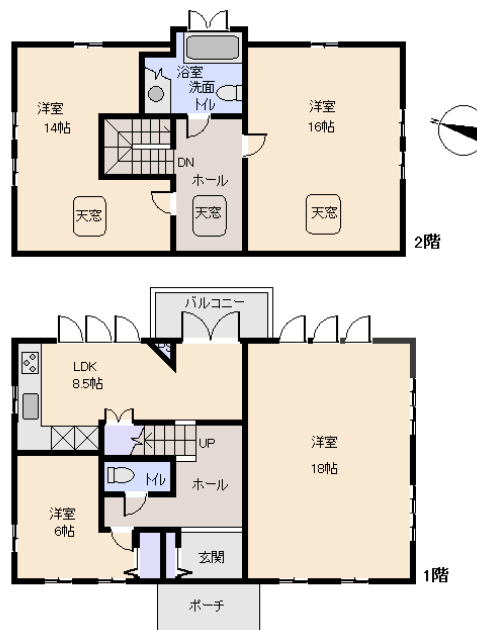

※図面と現況に相違がある場合は現況を優先いたします。