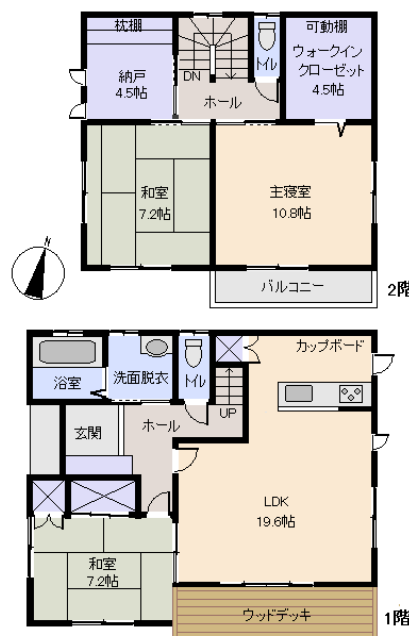

※図面と現況に相違がある場合は現況を優先いたします。

静岡県宅地建物取引業会員・静岡県知事(8)7587
◇下田本店
〒415-0021 静岡県下田市1丁目1-5ホワイトビル2F
フリーダイヤル 0800-888-4511
TEL:0558-23-4511 FAX:0558-23-6110

伊豆の不動産情報館
www.izutaiyo.co.jp
伊豆太陽ホーム
株式会社

◇熱海店
〒413-0011 静岡県熱海市田原本町6-7角屋ビル2F
フリーダイヤル 0120-86-0679
TEL:0557-86-4150 FAX:0557-83-4835

■取引態様
媒介
■担当
熱海店