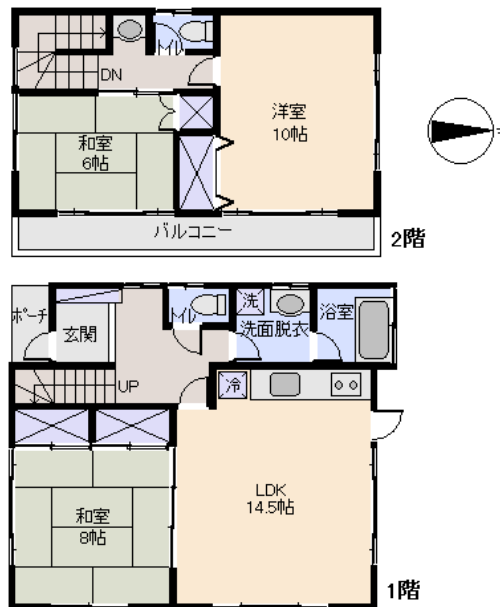

※図面と現況に相違がある場合は現況を優先いたします。

※土砂災害警戒区域外

静岡県宅地建物取引業会員・静岡県知事(7)7587

◇下田本店

〒415-0021 静岡県下田市1丁目1-5ホワイトビル2F

フリーダイヤル 0800-888-4511

TEL:0558-23-4511 FAX:0558-23-6110

伊豆の不動産情報館
www.izutaiyo.co.jp