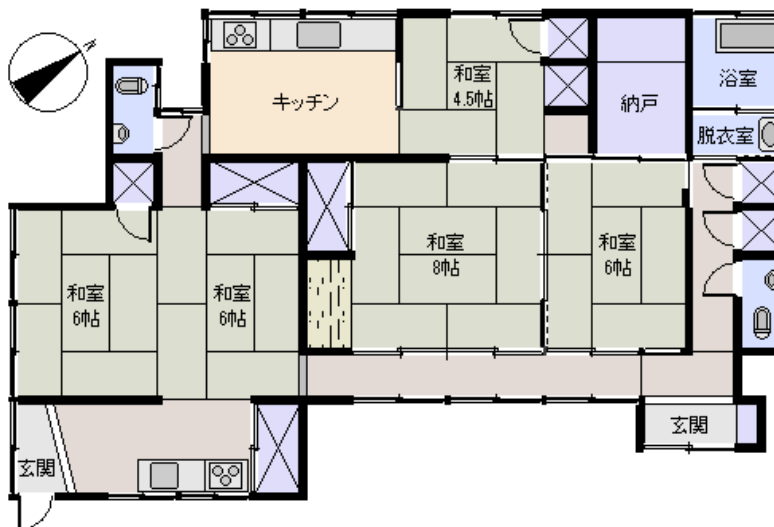

構造: 木造 瓦葺 平家建 間取り: 3SDK+2K

床面積:	1F:	98.34 m ²	
	2F:	m ²	
	:	m ²	
	計:	98.34 m ²	29.74 坪

築年月:

道路: 南西 側幅員 2 m 14.6 m 接道

その他: 電気: 東京電力 水道: 公営 ガス: 都市 排水: 本下水 駐車場: 無

温泉: 不可 標高: 約 11.6 m
最寄り駅: 伊東駅 0.747km 徒歩で10分

海: 見えない	富士山: 見えない
日当り: 普通	生活便: 良い
地勢: 平坦	菜園: 最適