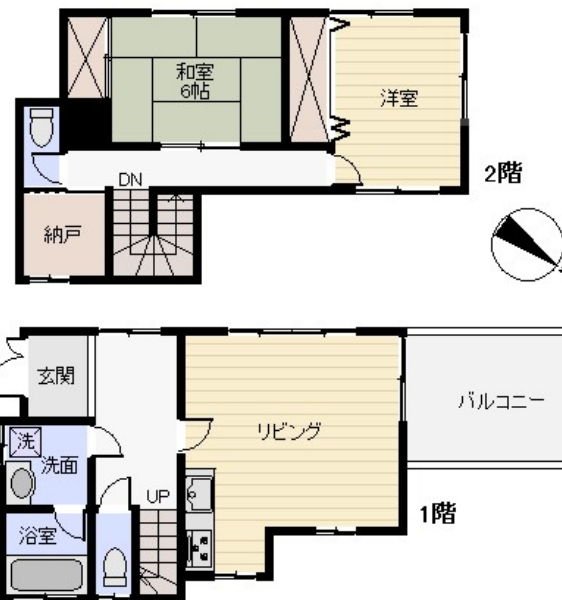

※図面と現況に相違がある場合は現況を優先いたします。

静岡県宅地建物取引業会員・静岡県知事(8)7587
◇下田本店
〒415-0021 静岡県下田市1丁目1-5ホワイトビル2F
フリーダイヤル 0800-888-4511
TEL: 0558-23-4511 FAX: 0558-23-6110

伊豆の不動産情報館
www.izutaiyo.co.jp
伊豆太陽ホーム
株式会社

◇熱海店
〒413-0011 静岡県熱海市田原本町6-7角屋ビル2F
フリーダイヤル 0120-86-0679
TEL: 0557-86-4150 FAX: 0557-83-4835

■取引態様
媒介
■担当
熱海店