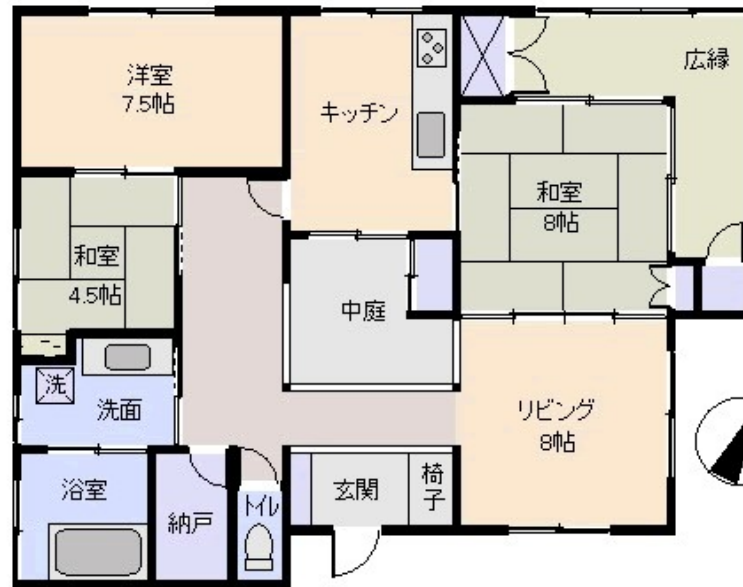

※図面と現況に相違がある場合は現況を優先いたします。

海: 見えない	富士山: 見えない
日当り: 良い	生活便: 良い
地勢: 平坦	菜園: 適

静岡県宅地建物取引業会員・静岡県知事(8)7587

◇下田本店

〒415-0021 静岡県下田市1丁目1-5ホワイトビル2F

フリーダイヤル 0800-888-4511

TEL: 0558-23-4511

FAX: 0558-23-6110

伊豆の不動産情報館

www.izutaiyo.co.jp

伊豆太陽ホーム

株式会社

◇熱海店

〒413-0011 静岡県熱海市田原本町6-7角屋ビル2F

フリーダイヤル 0120-86-0679

TEL: 0557-86-4150

FAX: 0557-83-4835

■取引態様
媒介

■担当
熱海店