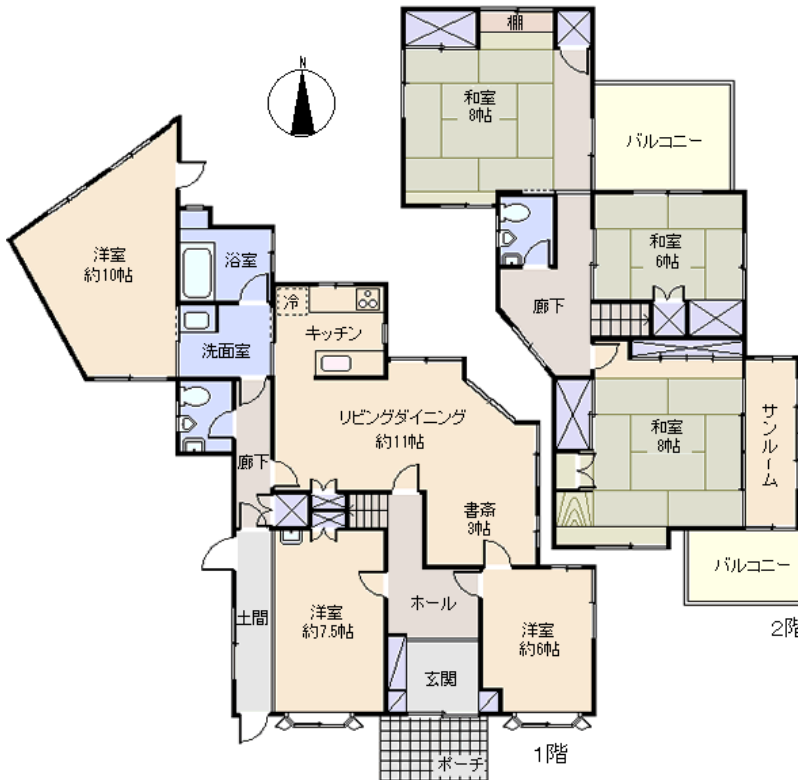

物件 No: IT5822H

売戸建 伊東市 宇佐美 1,250万円

- ☆ 緑豊かな環境の中で、ゆっくりとした時間が流れる場所！高台で開放感あるロケーション、海が少し望めます。
- ☆ 趣味の部屋が確保できる、ゆったりとした間取。大家族や保養所としても十分な広さ。
- ☆ 陽当たりの良く、菜園・ガーデニングも思いのまま！花と緑の安らぎの場所……桜・椿・梅・紅葉……
- ☆ 釣り・サーフィン・海水浴・海辺の散歩が楽しめる宇佐美海水浴場まで約1.4キロ

所在地: 静岡県伊東市宇佐美

区画No: 地目:

地積: 329.71平方メートル(99.73坪)

構造: 木造 スレート葺 2階建 築年数: 27.9年
間取り: 6LDK

床面積: 1F: 81.36㎡

2F: 44.69㎡

増築部分: 37㎡

計: 163.05㎡ 49.32坪

築年月: 平成元年9月

道路: 南東 側幅員 3 m m接道

その他: 電気: 東京電力 水道: 公営 ガス: プロパン
排水: 個別浄化槽 駐車場: 有 管理費等: 建
物面積には増築未登記1F・2F約37㎡含む

温泉: 不可 標高: 約 66 m
2階 最寄り駅: 宇佐美駅 1.2km 車で3分

| | |
|----------|-----------|
| 海: 望む | 富士山: 見えない |
| 日当たり: 良い | 生活便: 普通 |
| 地勢: 傾斜 | 菜園: 適 |