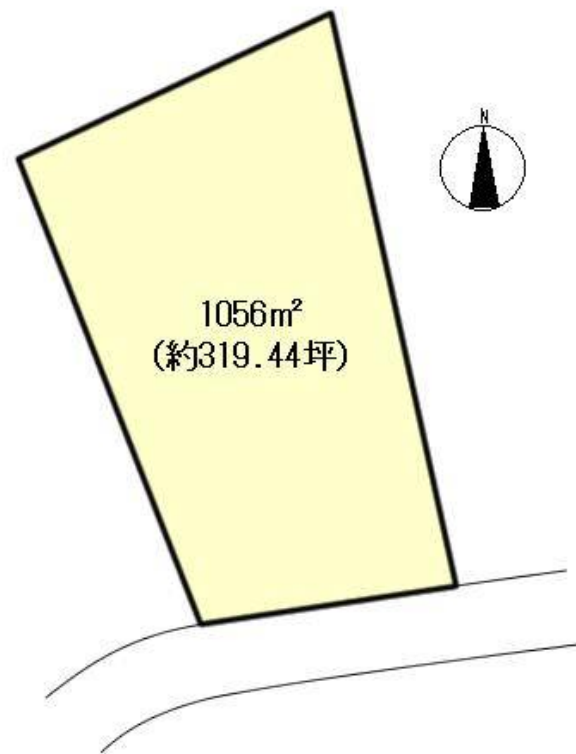

※図面と現況に相違がある場合は現況を優先いたします。

静岡県宅地建物取引業会員・静岡県知事(7)7587

◇下田本店 〒415-0016 静岡県下田市中488-1

フリーダイヤル 0800-888-4511

TEL: 0558-23-4511 FAX 0558-23-6110

伊豆の不動産情報館 www.izutaiyo.co.jp

伊豆太陽ホーム 株式会社

◇熱川店 フリーダイヤル 0120-315-625
〒413-0302 静岡県賀茂郡東伊豆町奈良本1246-73
TEL: 0557-22-2288 FAX: 0557-22-0062

◇熱海店 フリーダイヤル 0120-86-0679
〒413-0011 静岡県熱海市田原本町6-7角屋ビル2F
TEL: 0557-86-4150 FAX: 0557-83-4835

■取引態様
媒介

■担当
熱川店